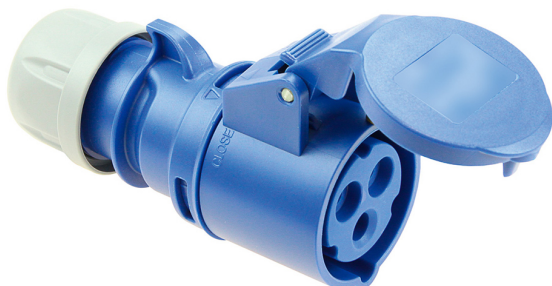

**BASE AÉREA CETAC 2 P+T AZUL 16A 903131A: DISEÑO ELEGANTE Y FUNCIONAL, IDEAL PARA ESPACIOS MODERNOS. OFRECE DOS TOMAS DE CORRIENTE Y SE ADAPTA A CUALQUIER ENTORNO ESTILO.**

Precio: **10,67€**

- → Base aérea para conexiones cetac, industria para conexiones eléctricas, máquinas industriales
- → Base de enchufe azul, 2 P+T AZUL 16A
- → Base cetac ip44, 250V

Otras características

- Marca: Elektro3

## Descripción del producto

BASE AÉREA CETAC 2 P+T AZUL 16A 903131A: Diseño elegante y funcional, ideal para espacios modernos. Ofrece dos tomas de corriente y se adapta a cualquier entorno con estilo.