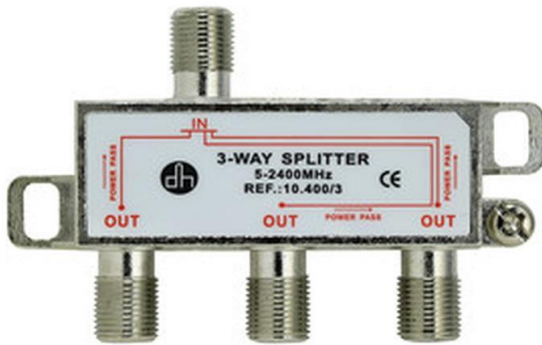

CONECTOR SAT/TERRESTRE 3 VÍAS: MEJORA LA SEÑAL Y CONECTA VARIOS DISPOSITIVOS CON ESTE EFICIENTE CONECTOR. PERFECTO PARA HOGARES Y NEGOCIOS QUE NECESITAN DISTRIBUCIÓN DE ALTA CALIDAD.

Precio: **17,18€**

- Distribuidor 3 tomas
- Banda de paso 5 - 2400 MHz
- Impedancia 75 Ω
- Dimensiones 79 x 48 x 17 mm

Otras características

- Marca: Electro dh

Descripción del producto

Distribuidor de 3 vías con paso DC (DC power bass). Accesorio para TV con conector F hembra banda de paso 5 - 2400 MHz. Impedancia 75 Ω Dimensiones 79 x 48 x 17 mm.

[Conector SAT/Terrestre 3 vías: Mejora la señal y conecta varios dispositivos con este eficiente conector. Perfecto para hogares y negocios que necesitan una distribución de alta calidad.](#)