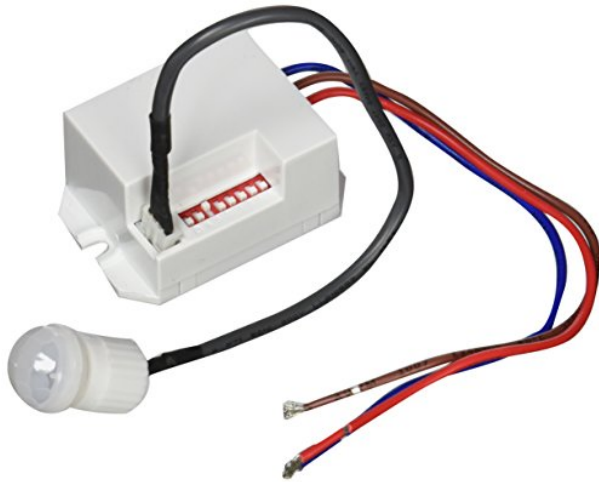

DETECTOR DE MOVIMIENTO POR INFRARROJOS EMP.MINI: TECNOLOGÍA AVANZADA PARA DETECTAR PRESENCIA CON PRECISIÓN. IDEAL PARA SEGURIDAD Y CONTROL EN ESPACIOS REDUCIDOS. COMPACTO Y EFICIENTE.

Precio: **27,06€**

- ? Detector de presencia y movimiento por de reducido tamaño y empotrable
 - ? Luz ambiente ajustable de 1 a 2 lux
 - ? Tiempo de encendido ajustable desde los 5 segundos a 8 minutos
 - ? Consumo variable según el tipo de lámpara usada 2W a 8W
 - ? Alimentación 2-24 V~5-6 Hz
- Otras características
- Marca: Electro dh

Descripción del producto

Detector de movimiento por infrarrojos EMP.MINI: tecnología avanzada para detectar presencia con precisión. Ideal para seguridad y control en espacios reducidos. Compacto y eficiente.