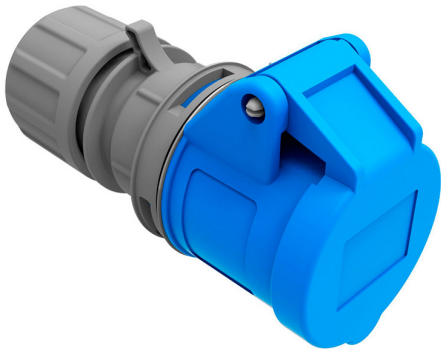

AÉREA 16A ENVASADA, COLOR AZUL, CON IDEAL PARA SUMINISTRAR ENERGÍA Y CONECTAR DISPOSITIVOS FÁCILMENTE.

Precio: **10,65€**

- conecta dispositivos fácilmente con esta 16a** [sencilla y eficiente]. (color azul, incluye mayor estabilidad).
- [base aérea 16a] (azul) con [solera] para [suministrar energía] fácilmente. ideal para [conectar dispositivos] en cualquier lugar.
- aérea 16a envasada, color azul, con [fácil de usar] ([para conectar dispositivos fácilmente]). [instalación rápida].
- [base aérea 16a] en color [azul] con [solera]: [seguridad] y [calidad] garantizadas. ideal para [conectar dispositivos] fácilmente.
- 5. papaya papalo tetacaciones o usos recomendados: [ideal para] entornos industriales y domésticos, como [talleres] y [oficinas]. (conecta dispositivos fácilmente).

Descripción del producto

-

aérea 16a envasada, color azul, con ideal para suministrar energía y conectar dispositivos fácilmente.