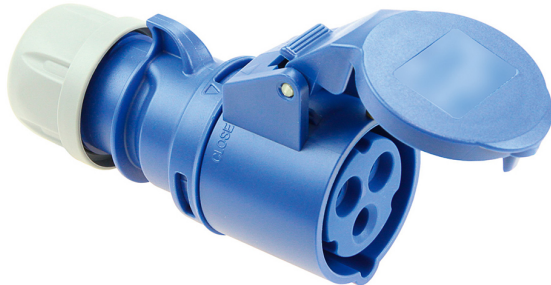

AÉREA AZUL 16A CON DOS TOMAS Y IDEAL PARA DISTRIBUCIONES ELÉCTRICAS Y CONEXIONES MÚLTIPLES EN ENTORNOS DOMÉSTICOS Y PROFESIONALES.

Precio: **10,44€**

- optimiza tus conexiones con la ****base aérea 16a****. [distribuciones eléctricas] ideales para [entornos domésticos y profesionales] (dos tomas y solera).
- [base aérea azul 16a] con [dos tomas] y [solera] (ideal para distribuciones eléctricas) en entornos [domésticos] y [profesionales].
- **aérea azul 16a con [dos tomas] y ****instalación sencilla****** (ideal para distribuciones eléctricas en [entornos domésticos y profesionales]).
- [base aérea azul 16a] con [dos tomas] y ideal para [distribuciones eléctricas]. [seguridad] garantizada (certificación). [calidad] superior.
- 5. papapya papalo tetacaciones o usos recomendados: - ideal para [entornos domésticos] y [profesionales]. - perfecta para [distribuciones eléctricas] y (conexiones múltiples).

Descripción del producto

aérea azul 16a con dos tomas y ideal para distribuciones eléctricas y conexiones múltiples en entornos domésticos y profesionales.