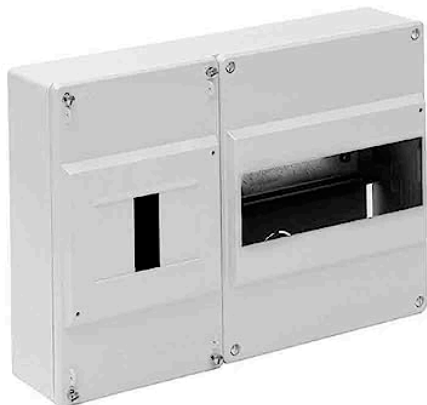

CAJA DE DISTRIBUCIÓN CON 1 ICP Y 7 ELEMENTOS, DIMENSIONES 227X188X55MM, IDEAL PARA INSTALACIONES ELÉCTRICAS Y DE TELECOMUNICACIONES.

Precio: **20,00€**

- caja para distribución 1icp+7 elementos blanca 227x188x55mm

Otras características

- Marca: Elektro 3

Descripción del producto

caja de distribución con 1 icp y 7 elementos, dimensiones 227x188x55mm, ideal para instalaciones eléctricas y de telecomunicaciones.