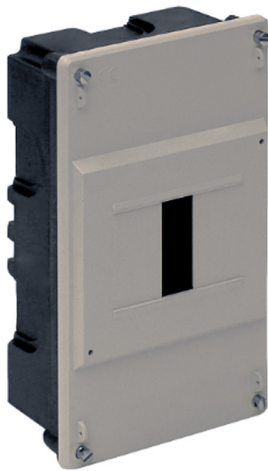

CAJA DE SUPERFICIE 4 ELEMENTOS, DIMENSIONES 115X188X55MM, IDEAL PARA INSTALACIONES ELÉCTRICAS Y ORGANIZACIÓN DE CABLES.

Precio: **10,74€**

- caja de superficie para 4 elementos, con dimensiones de 115x188x55mm, perfecta para optimizar la instalación eléctrica y mantener los cables organizados de manera eficiente.
- caja de superficie de 4 elementos, con dimensiones de 115x188x55 mm, perfecta para organizar tus cables y asegurar instalaciones eléctricas ordenadas y seguras.
- **Otras características**
  - caja de superficie de 4 elementos, con dimensiones de 115x188x55mm, perfecta para mantener organizados los cables en instalaciones eléctricas. su diseño compacto optimiza el espacio.
  - caja de superficie con 4 elementos, dimensiones de 115x188x55mm, perfecta para mantener en orden las instalaciones eléctricas y cables en cualquier espacio.
  - caja de superficie para 4 elementos, con medidas de 115x188x55mm, perfecta para mantener organizados los cables en tus instalaciones eléctricas.

Descripción del producto

La caja de superficie de 4 elementos es la solución ideal para tus necesidades de instalación eléctrica y organización de cables. Con unas dimensiones de 115x188x55 mm, este producto compacto se adapta a diversos espacios, facilitando la gestión de tus conexiones eléctricas. Su diseño práctico permite una instalación sencilla y eficiente, perfecta para entornos domésticos y comerciales. Construida con materiales de calidad, esta caja garantiza durabilidad y resistencia, asegurando el correcto funcionamiento a lo largo del tiempo. Su capacidad para albergar cuatro elementos te ofrece flexibilidad en la disposición de tus dispositivos eléctricos, ayudando a mantener un entorno ordenado y seguro. Además, el diseño de la caja de superficie no solo es funcional, sino que también se integra de manera armoniosa en cualquier decoración, con un acabado que resalta la estética del lugar. Ideal para aquellos que buscan tanto funcionalidad como estilo, esta caja de superficie es esencial para cualquier instalación eléctrica moderna. No comprometas la seguridad y el orden de tus espacios; elige nuestra caja de superficie de 4 elementos y disfruta de una organización eficiente de tus cables y conexiones eléctricas.

[caja de superficie 4 elementos, dimensiones 115x188x55mm, ideal para instalaciones eléctricas y organización de cables.](#)