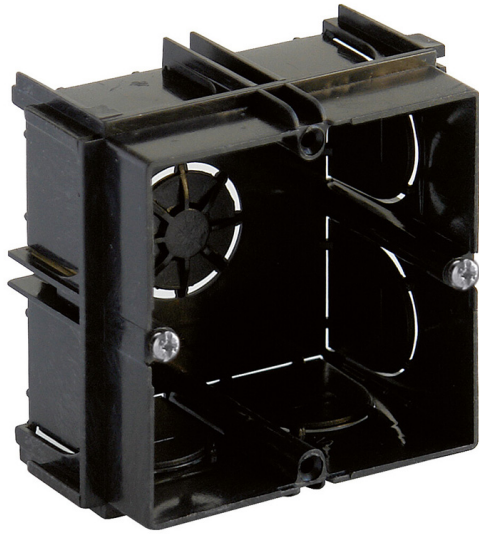

CAJETÍN ENLAZABLE CUADRADO CON MÚLTIPLES SALIDAS, FÁCIL INSTALACIÓN Y VERSATILIDAD PARA CONEXIONES ELÉCTRICAS.

Precio: **0,53€**

- medida: 65x65x40 mm.
- 1 elemento enlazable.
- Color negro.

Otras características

- Marca: Js corp

Descripción del producto

cajetín enlazable cuadrado con múltiples salidas, fácil instalación y versatilidad para conexiones eléctricas.