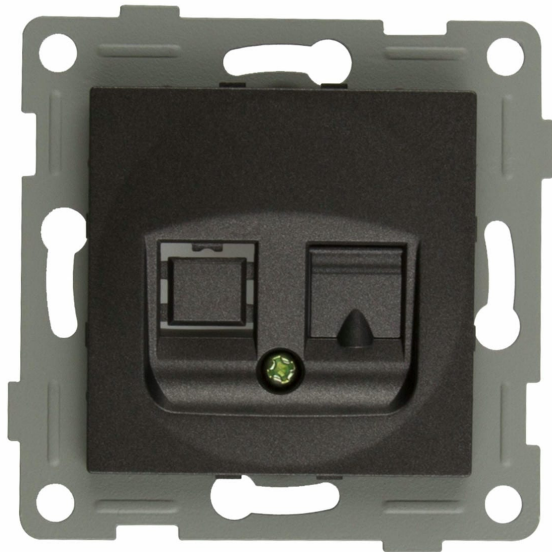

DE TELÉFONO EMPOTRABLE, EN GRAFITO, DISEÑO MODERNO IDEAL PARA INSTALACIONES EN HOGAR O OFICINA, PROPORCIONA ACCESIBILIDAD Y ORDEN.

Precio: **9,79€**

- optimiza tu espacio con esta de teléfono en [diseño moderno] y [orden] (ideal para hogar u oficina) garantizan accesibilidad.
- [base empotrable] en [grafito] para [hogar u oficina]. diseño [moderno] (tamaño compacto) que ofrece [accesibilidad] y [orden] a tu espacio.
- de teléfono empotrable [en grafito], diseño [moderno]. [facilidad de instalación]: **Otras características** **sencilísimo de usar** (ideal para hogar u oficina).
- **Material de uso** de teléfono empotrable en [grafito], diseño [moderno], ideal para (hogar u oficina). [+accesibilidad y orden], [calidad garantizada].
5. papapya papalo tetacaciones o usos recomendados: utilizado en [hogar] y [oficina] para mantener el espacio [organizado] y facilitar la [accesibilidad] en cables.

Descripción del producto

presentamos el s-empot.onlex grafito, una elegante para teléfono que combina funcionalidad y estilo. diseñada para aquellos que valoran la estética moderna y la eficiencia, esta está elaborada con un acabado en grafito que se integra perfectamente en cualquier entorno, ya sea en casa o en la oficina. su diseño minimalista no solo aporta un toque sofisticado, sino que también permite una óptima organización de tu espacio de trabajo. con dimensiones compactas, el s-empot.onlex grafito ofrece un soporte seguro y estable para tu teléfono, manteniéndolo siempre a la vista y al alcance de tu mano. el material duradero asegura que esta resistirá el uso diario, mientras que su superficie antideslizante protege tu dispositivo de caídas accidentales. además, es compatible con una amplia gama de teléfonos, lo que la convierte en una opción versátil para usuarios de diversas marcas. la no solo es perfecta para facilitar el uso de tu teléfono, sino que también cuenta con un diseño que favorece la carga inalámbrica, asegurando que tu dispositivo esté siempre listo para usar. mejora la ergonomía de tu espacio, evita el desorden y disfruta de un acceso fácil y rápido a las funciones de tu teléfono con el s-empot.onlex grafito. ideal para quienes buscan una solución práctica sin sacrificar el estilo.

de teléfono empotrable, en grafito, diseño moderno, ideal para instalaciones en hogar o oficina, proporciona accesibilidad y orden.