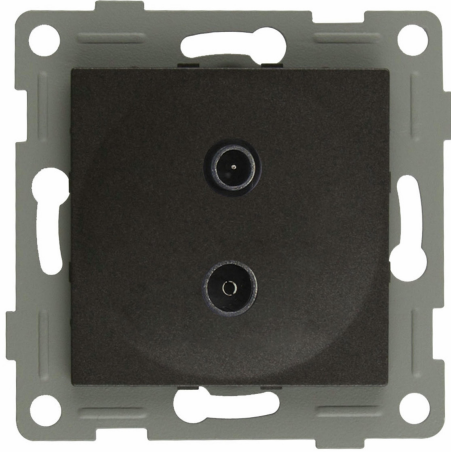

# INTERFAZ EMPOTRADA PARA TV/FM-SAT, CON CONECTIVIDAD AVANZADA Y DISEÑO COMPACTO; IDEAL PARA INSTALACIONES AUDIOVISUALES PROFESIONALES.

Precio: **27,44€**

- transforma tu espacio con **\*\*interfaz empotrada [conectividad avanzada] (tv/fm-sat). perfecta para instalaciones audiovisuales [diseño compacto].**
- **[interfaz empotrada] para [tv/fm-sat] con [conectividad avanzada] (diseño compacto); [ideal] para [instalaciones audiovisuales] profesionales.**
- **interfaz empotrada [para tv/fm-sat], [diseño compacto] y [conectividad avanzada]; **\*\*sencilla instalación\*\*** (ideal para instalaciones profesionales).**
- **interfaz empotrada para tv/fm-sat, [conectividad avanzada] y [diseño compacto] (perfecta para instalaciones audiovisuales) [calidad y seguridad!]**
- **5. papaya papalo tetacaciones o usos recomendados: ideal para [instalaciones audiovisuales profesionales] en [salas de conferencias] (máximo rendimiento en diseño compacto).**