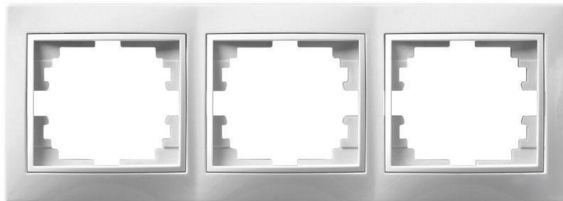

MARCO DE 3 ELEMENTOS BLANCO, DISEÑO VERSÁTIL, COMPATIBLE CON SERIE EUROPA; IDEAL PARA INSTALACIONES ELÉCTRICAS Y DECORACIÓN.

Precio: **5,31€**

- marco de 3 elementos blanco, diseño versátil y elegante; perfecto para combinar con la serie europa y realzar tanto instalaciones eléctricas como decorativas.
- marco de 3 elementos blanco, con un diseño versátil que se adapta a cualquier estilo, ideal para instalaciones eléctricas en la serie europa. perfecto para realizar tu decoración.
- marco de 3 elementos blanco, con un diseño versátil que se adapta a cualquier espacio; es ideal para instalaciones eléctricas y para mejorar la decoración de tu hogar.
- marco de 3 elementos blanco, con diseño versátil y elegante, perfecto para dar un toque moderno a tus instalaciones eléctricas y decoraciones en serie europa.
- marco de 3 elementos blanco, con un diseño versátil que se adapta a la serie europa; perfecto para integrar en cualquier espacio, uniendo funcionalidad y estética.

Descripción del producto

descubre nuestro elegante marco de 3 elementos en color blanco, diseñado para integrarse con la serie europa. su diseño versátil se adapta a cualquier estilo decorativo, convirtiéndose en el complemento perfecto para tus instalaciones eléctricas. este marco no solo es funcional, sino que también aporta un toque moderno y sofisticado a tus espacios, ya sea en el hogar, la oficina o cualquier entorno comercial. fabricado con materiales de calidad, garantiza durabilidad y resistencia, asegurando que tu instalación se mantenga impecable a lo largo del tiempo. su fácil instalación permite que puedas actualizar rápidamente cualquier lugar, sin complicaciones. gracias a su color neutro, se armoniza a la perfección con diversas decoraciones, convirtiéndose en un elemento casi invisible que realza la estética de tu espacio. ideal para mantener todo en orden y a la mano, este marco de 3 elementos es perfecto para agrupar múltiples interruptores, tomas de corriente o cualquier otro dispositivo eléctrico que necesites. mejora la funcionalidad y el diseño de tus instalaciones eléctricas con nuestro marco blanco de 3 elementos, una opción que combina practicidad y estilo de manera impecable.

[marco de 3 elementos blanco, diseño versátil, compatible con serie europa; ideal para instalaciones eléctricas y decoración.](#)