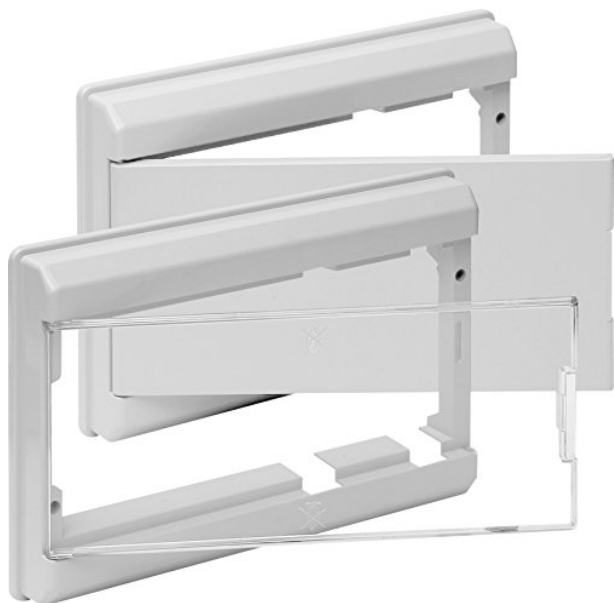

MARCO Y PUERTA EN COLOR MARFIL, DISEÑO ELEGANTE Y VERSÁTIL, IDEAL PARA INTERIORES, APORTA ESTILO Y FUNCIONALIDAD EN ESPACIOS.

Precio: **13,88€**

- marco y puerta en color marfil, con un acabado que resalta su elegancia, ideal para cualquier espacio y que combina funcionalidad con un toque de estilo sofisticado.
- marco y puerta en color marfil, su acabado liso aporta un toque sofisticado, perfecto para realzar la estética de cualquier habitación y combinar con diversos estilos decorativos.
- marco y puerta en color marfil, con un atractivo diseño elegante, ideal para complementar cualquier espacio interior, aportando un toque de sofisticación y funcionalidad.
- marco y puerta en color marfil, con un diseño elegante que se adapta a cualquier interior, aportando un toque de sofisticación y funcionalidad a tus espacios.
- marco y puerta en color marfil, con un acabado suave que realza la elegancia, ideal para dar un toque sofisticado a cualquier ambiente interior.

Descripción del producto

descubre la sofisticación y la versatilidad de nuestro marco y puerta en color marfil, una elección ideal para realzar la elegancia de cualquier espacio interior. su diseño limpio y moderno se adapta perfectamente a diversos estilos de decoración, desde los más clásicos hasta los más contemporáneos, aportando un toque de distinción y armonía en tu hogar o oficina. este marco y puerta no solo destacan por su estética, sino también por su funcionalidad. fabricados con materiales de calidad, garantizan durabilidad y resistencia, asegurando que mantendrán su esplendor a lo largo del tiempo. el color marfil, suave y atemporal, ilumina el ambiente y crea una sensación de amplitud, haciendo que tu espacio se sienta más acogedor y elegante. además, su instalación es sencilla, permitiéndote integrar esta pieza en tu decoración sin complicaciones. perfecto para dormitorios, salas de estar, oficinas y cualquier rincón donde desees añadir un toque de estilo clásico y moderno a la vez. con nuestro marco y puerta en color marfil, transformarás tus interiores en un lugar donde la elegancia y la funcionalidad van de la mano. aprovecha la oportunidad de redefinir tus espacios con esta elección que combina diseño y practicidad en cada detalle.

[marco y puerta en color marfil, diseño elegante y versátil, ideal para interiores, aporta estilo y funcionalidad en espacios.](#)