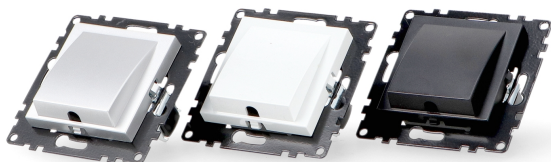

MÓDULO DE SALIDA DE CABLE, COLOR BLANCO, IDEAL PARA INSTALACIONES ELÉCTRICAS, PERMITE LA CONEXIÓN SEGURA DE DISPOSITIVOS ELÉCTRICOS.

Precio: **3,86€**

- conecta tus dispositivos eléctricos de forma ****segura**** y ****eficiente****. [ideal para instalaciones eléctricas] (color blanco).
- [módulo de salida] [blanco] para instalaciones eléctricas, [conexión segura] de dispositivos eléctricos (hasta 16a, 250v). ideal y práctico.
- [módulo de salida de cable] en color [blanco], ideal para instalaciones eléctricas. [facilidad de uso]: [negrita] simple y segura[/negrita] para conectar dispositivos
- [módulo de salida] en color [blanco], perfecto para [instalaciones eléctricas]. [conexión segura] de dispositivos eléctricos. [calidad y seguridad]: [resistente] (durabilidad garantizada).
- 5. papapya papalo tetacaciones o usos recomendados: ideal para [instalaciones eléctricas] en [hogares] y [oficinas] (conexión segura de dispositivos eléctricos).

Descripción del producto

el módulo de salida de cable es la solución ideal para quienes buscan [conexión segura] con un [diseño funcional]. con un acabado en [color blanco] y fabricado con materiales de calidad, garantiza durabilidad. [fácil instalación] - compatible con diversas aplicaciones eléctricas. [seguro para su familia] - cumple con estándares de seguridad. ideal para [hogares] y [oficinas]. no esperes más para mejorar tus instalaciones eléctricas. [compra ahora] y asegura la conexión de tus dispositivos.

[módulo de salida de cable, color blanco, ideal para instalaciones eléctricas, permite la conexión segura de dispositivos eléctricos.](#)