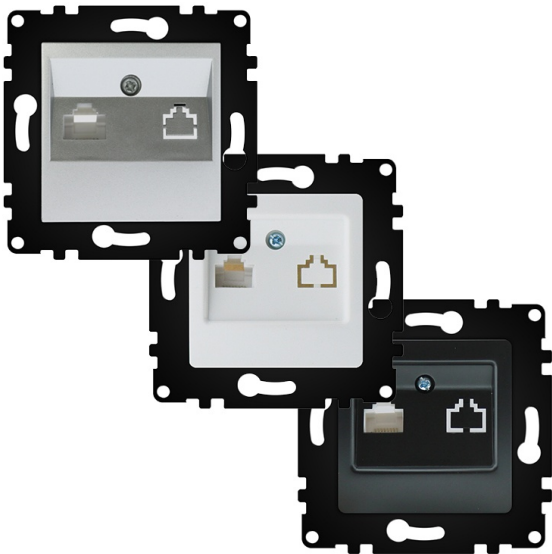

# MÓDULO DE SALIDA PARA CABLE EN COLOR GRIS, DISEÑO COMPACTO, IDEAL PARA INSTALACIONES ELÉCTRICAS Y CONEXIÓN DE DISPOSITIVOS.

Precio: **4,62€**

- conecta dispositivos fácilmente con este módulo compacto. [diseño eficiente] para instalaciones eléctricas (color gris, versátil).
- [módulo de salida gris] (compacto) para [instalaciones eléctricas] y [conexión de dispositivos]. ideal para [espacios reducidos].
- [módulo de salida gris] compacto, ideal para [instalaciones eléctricas]. su [fácil instalación] permite conectar dispositivos sin complicaciones.
- [módulo de salida gris] con [diseño compacto] y [alta calidad]. [ideal] para instalaciones eléctricas y [seguridad garantizada] (conexiones seguras).
- 5. papaya papalo tetacaciones o usos recomendados: - perfecto para [instalaciones eléctricas] y en [oficinas]. (conecta dispositivos fácilmente con su diseño [compacto] y [funcional]).

## Descripción del producto

el módulo de salida para cable en color gris es la solución ideal para quienes buscan una conexión eléctrica eficiente con un diseño compacto. con dimensiones reducidas, se adapta fácilmente a cualquier espacio. [instalación sencilla] - facilita la conexión de dispositivos de forma rápida. [durabilidad] - fabricado con materiales de calidad para uso prolongado. ideal para [oficinas], [hogares] y [espacios comerciales]. no esperes más para optimizar tus instalaciones eléctricas. ¡[compra ahora]!

[módulo de salida para cable en color gris, diseño compacto, ideal para instalaciones eléctricas y conexión de dispositivos.](#)