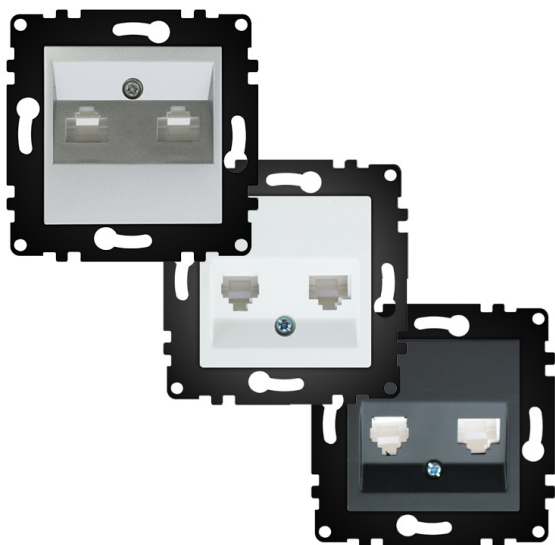

MÓDULO DE TOMA INTERNET Y TELÉFONO, COLOR GRIS, IDEAL PARA INSTALACIONES DE RED Y COMUNICACIONES.

Precio: **10,60€**

- conéctate sin complicaciones: [instalación] [diseño elegante]. (módulo gris para internet y teléfono, ideal en comunicaciones).
- [módulo de toma] [internet] y [teléfono] gris, ideal para [instalaciones] (red) y [comunicaciones] (compatible con diversas configuraciones).
- módulo de toma internet y teléfono, color gris. [ideal para instalaciones sencillas] y [fácil de usar]. da [conexiones rápidas] (perfecto para redes).
- [módulo de toma] internet y teléfono [en color gris], [ideal] para instalaciones de red. [calidad] garantizada: [materiales resistentes] (duraderos).
- [papaya papalo tetacaciones recomendadas]: ideal para [oficinas] y [hogares], proporciona acceso a internet y teléfono en [espacios de trabajo].

Descripción del producto

el **módulo de toma internet y teléfono** es la solución ideal para quienes buscan **conectividad eficiente** con un diseño **moderno**. con su **color gris** elegante, se integra perfectamente en cualquier espacio. este módulo es **perfecto para instalaciones de red** y **comunicaciones**, garantizando una **conexión estable** y de calidad. [fácil de instalar] - optimiza tus redes en minutos. potencia tu hogar u oficina. [descubre cómo mejorar tu conectividad y haz tu pedido hoy].

[módulo de toma internet y teléfono, color gris, ideal para instalaciones de red y comunicaciones.](#)