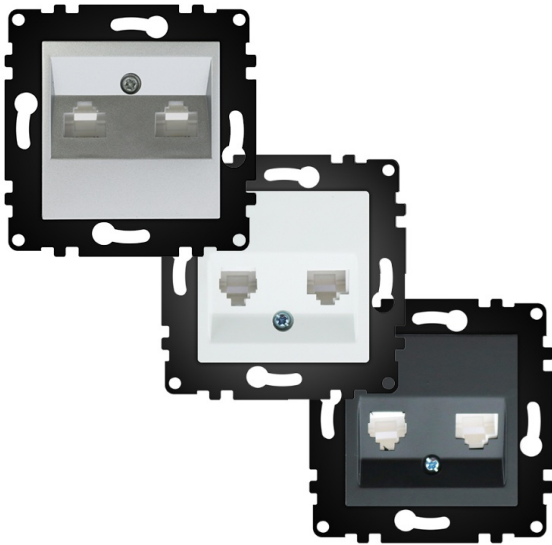

MÓDULO SALIDA DE CABLE - MÓDULO NEGRO DE CONEXIÓN, CUENTA CON MÚLTIPLES PUERTOS, IDEAL PARA PROYECTOS ELÉCTRICOS Y ADECUACIONES EN FERRETERÍA.

Precio: **4,71€**

- COLOR NEGRO: Se integra fácilmente en diferentes entornos decorativos.
- COLOR NEUTRO: Se adapta a cualquier ambiente sin romper la estética.
- COLOR DISCRETO: Permite una instalación estética y ordenada en cualquier espacio.
- COLOR VERSÁTIL: Complementa perfectamente diferentes estilos de decoración sin llamar la atención.
- COLOR INTENSO: Ofrece un aspecto elegante y moderno que realza la estética del entorno.

Otras características

Marca: Lutz

Descripción del producto

Módulo de salida de cable en color negro, ideal para instalaciones eléctricas. Fabricado con materiales de alta calidad que garantizan durabilidad y resistencia al desgaste. Este módulo permite una conexión segura y eficiente de cables, facilitando la distribución eléctrica en hogares u oficinas. Su diseño compacto y elegante se adapta a cualquier entorno, ofreciendo una solución práctica y estética. Es perfecto para utilizar en salas de estar, oficinas o espacios comerciales, donde se requiere una gestión ordenada de cables. *

[Módulo salida de cable - módulo negro de conexión, cuenta con múltiples puertos, ideal para proyectos eléctricos y adecuaciones en ferretería.](#)