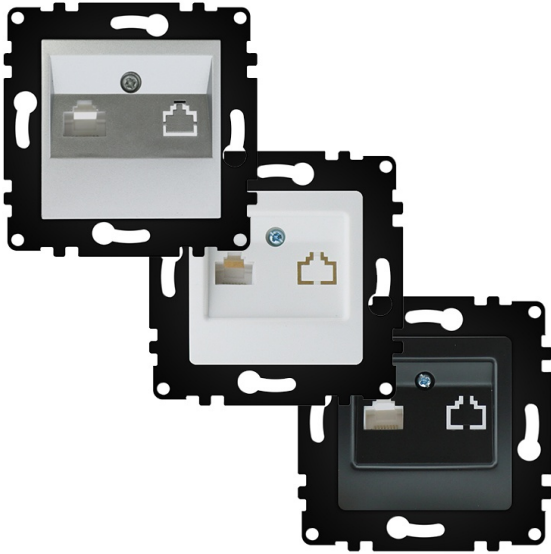

MÓDULO TOMA INTERNET GRIS: CONEXIÓN ETHERNET, DISEÑO COMPACTO, IDEAL PARA INSTALACIONES EN OFICINAS Y HOGARES.

Precio: **4,96€**

- conéctate sin complicaciones: diseño compacto [oficinas y hogares] y [conexión ethernet] rápida y eficiente (facilidad de uso).
- [módulo toma internet gris]: conexión [ethernet], diseño [compacto] (ideal para oficinas y hogares). [fácil instalación] y [alta calidad].
- módulo toma internet gris: [conexión ethernet] fácil y [compacto]. [fácil de instalar] en oficinas y hogares (ideal para optimizar espacio).
- [módulo toma internet gris]: [conexión ethernet], [diseño compacto] (ideal para oficinas y hogares) y [alta calidad] para una conexión segura.
- 5. papapya papalo tetacaciones o usos recomendados: - ideal para [oficinas] y [hogares] (instalaciones eficientes). perfecto en [espacios reducidos]. conexión [rápida] y [confiable].

Descripción del producto

el **módulo toma internet gris** es la solución ideal para quienes buscan **conexión estable** con un **diseño compacto**. con **conexión ethernet**, facilita el acceso a internet en cualquier espacio. [rápido y eficiente] - garantiza transferencias de datos óptimas para [oficinas] y [hogares]. [fácil instalación] - perfecto para integrar en cualquier entorno. [calidad asegurada] - fabricado con materiales duraderos y seguros. no esperes más para mejorar tu conexión. [compra ahora] y optimiza tu experiencia en línea.

[módulo toma internet gris: conexión ethernet, diseño compacto, ideal para instalaciones en oficinas y hogares.](#)