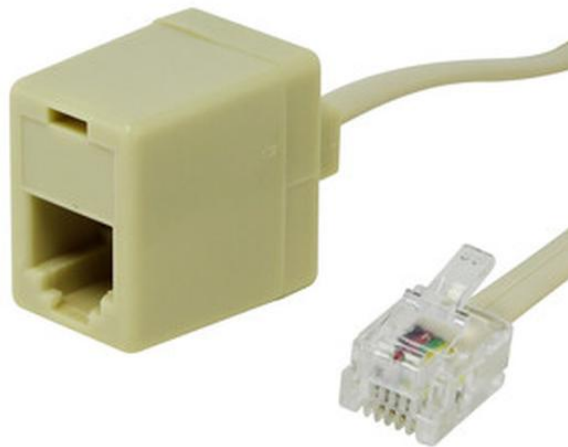

# PROLONGADOR TELEFÓNICO 5.50 M CON ACABADO EN COLOR MARFIL, IDEAL PARA EXTENDER LA CONEXIÓN A LARGA DISTANCIA Y FACILITAR LA COMUNICACIÓN.

Precio: **2,13€**

- conecta fácilmente a larga distancia: prolongador telefónico de 5.50 m con [acabado elegante] para mejorar la (comodidad en comunicación).
- [prolongador telefónico] 5.50m [color marfil] - ideal para [extender conexión] a larga distancia (facilita la comunicación).
- prolongador telefónico 5.50 m, acabado en color marfil. [ideal] para conexión a larga distancia. [\*\*sencillo\*\*] de usar e instalar. (facilita la comunicación).
- [prolongador telefónico 5.50 m] con acabado en [color marfil]. [ideal] para extender la conexión y [facilitar la comunicación]. [seguridad] garantizada.
- 5. papapya papalo tetacaciones o usos recomendados: - ideal para [oficinas] y [hogares] (conexiones a larga distancia). **\*\*facilita\*\*** la comunicación con su longitud de 5.50 m.

## Descripción del producto

prolongador telefónico individual para duplicar señal, tipo rj-11, cable de 5,5m de longitud. encuéntralo en diferentes medidas.

[prolongador telefónico 5.50 m con acabado en color marfil, ideal para extender la conexión a larga distancia y facilitar la comunicación.](#)