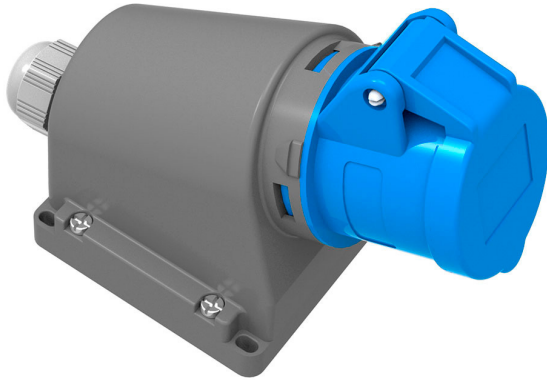

SUPERFICIE CON 2 TOMAS, 16A, TIPO P. IDEAL PARA INSTALACIONES ELÉCTRICAS EN INTERIORES Y EXTERIORES.

Precio: **14,56€**

- optimiza tu espacio con ****2 tomas**** de 16a perfectas para [instalaciones eléctricas] en interiores y exteriores (resistentes y funcionales).
- [base superficie] con [2 tomas] de [16a] (tipo p). ideal para [instalaciones eléctricas] en interiores y exteriores, segura y versátil.
- superficie con 2 tomas, 16a, tipo p. [ideal para interiores y exteriores]. [****fácil de instalar****] (sin complicaciones).
- [base superficie] con 2 tomas, [16a], tipo p. [seguridad] garantizada (ideal para interiores y exteriores). [calidad] robusta y confiable.
- 5. papaya papalo tetacaciones o usos recomendados: uso en [interiores y exteriores] (ejemplo: oficinas, jardines). con 2 tomas, ****16a****, tipo p, ****persigue versatilidad y seguridad****.

Descripción del producto

-

superficie con 2 tomas, 16a, tipo p. ideal para instalaciones eléctricas en interiores y exteriores.