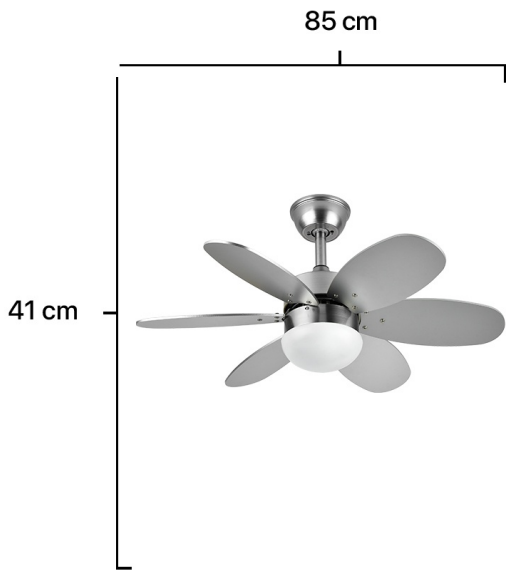

VENTILADOR DC 6 ASPAS, ACABADO NÍQUEL, REVERSIBLE EN HAYA/PLATA, 41X85 CM, CON MANDO A DISTANCIA Y TEMPORIZADOR, IDEAL PARA REFRESCAR Y DECORAR.

Precio: **126,95€**

- refresca y decora con estilo: ventilador dc 6 [reversible] (haya/plata) y [mando a distancia] (41x85 cm) para comodidad total.
- ventilador [dc] 6 aspas, [acabado níquel], reversible (haya/plata), [41x85 cm], con [mando a distancia] y [temporizador], ideal para [refrescar y decorar].
- ventilador dc 6 aspas [facilita] [refrescar] y [decorar] con su diseño reversible (madera/plata). isu [mando a distancia] lo hace [sencillo] de usar!
- Ventilador dc 6 aspas, [acabado níquel], [reversible en haya/plata], [mando a distancia] y [temporizador] (41x85 cm) para [decorar] y [refrescar] [con calidad y seguridad].
- papaya papalo tetacaciones: ideal para [salas y dormitorios], su diseño de ****níquel**** y ****reversible**** (haya/plata) refresca y decora. mando a distancia incluido.

Descripción del producto

ventilador dc 6 aspas, acabado níquel, reversible en haya/plata, 41x85 cm, con mando a distancia y temporizador, ideal para refrescar y decorar.