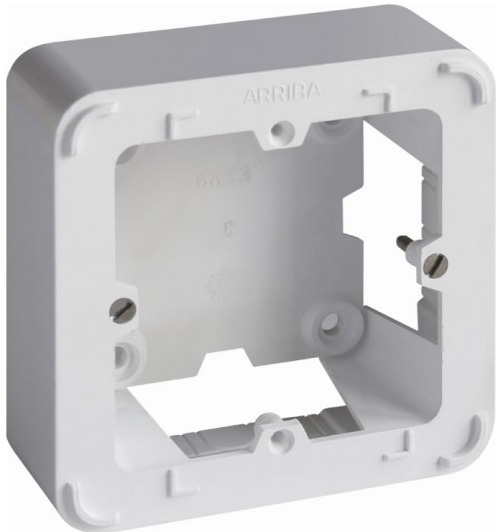

ZÓCALO DE SUPERFICIE 16X40 MM, IDEAL PARA OCULTAR CABLES Y MEJORAR LA ESTÉTICA EN INSTALACIONES ELÉCTRICAS.

Precio: **3,51€**

- zócalo de superficie de 16x40 mm, perfecto para ocultar cables y dar un acabado elegante en instalaciones eléctricas. mejora la organización y estética de tus espacios.
- zócalo de superficie de 16x40 mm, perfecto para ocultar cables y dar un acabado limpio en instalaciones eléctricas. su diseño discreto resalta la estética de cualquier espacio.
- zócalo de superficie 16x40 mm, perfecto para ocultar cables. su diseño discreto mejora la estética de las instalaciones eléctricas y ofrece una solución práctica y elegante.
- zócalo de superficie 16x40 mm, perfecto para ocultar cables, brindando un acabado limpio y ordenado en tus instalaciones eléctricas, mejorando la estética general.
- zócalo de superficie 16x40 mm, perfecto para ocultar cables de forma ordenada y mejorar la estética de tus instalaciones eléctricas, integrándose a cualquier decoración.

Descripción del producto

mejora la estética de tus instalaciones eléctricas con nuestro zócalo de superficie de 16x40 mm, diseñado específicamente para ocultar cables de manera eficiente y elegante. este zócalo no solo brinda una solución práctica para disimular el desorden de cables, sino que también complementa cualquier espacio, ya sea en oficinas, hogares o comercios. fabricado con materiales de calidad, presenta una durabilidad y resistencia que garantizan un uso a largo plazo. su diseño discreto y moderno permite que se integre fácilmente en cualquier decoración, proporcionando un acabado limpio y ordenado a tus instalaciones eléctricas. además, su instalación es sencilla y rápida, facilitando el proceso sin complicaciones. ideal para aquellos que buscan mantener un entorno organizado y estéticamente agradable, el zócalo de superficie 16x40 mm es la elección perfecta para ocultar los cables de manera efectiva. disponible en diferentes colores, podrás seleccionar la opción que mejor se adapte a tus necesidades y estilo. transformar tu espacio nunca fue tan fácil con este producto versátil y funcional.

[zócalo de superficie 16x40 mm, ideal para ocultar cables y mejorar la estética en instalaciones eléctricas.](#)