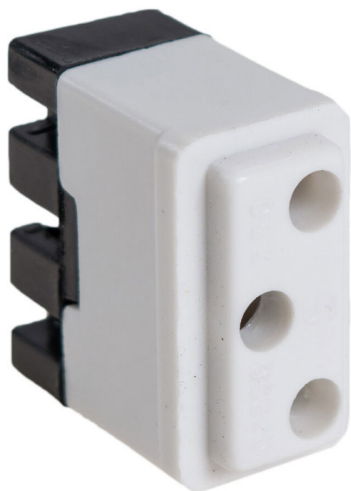

MECANISMOS ELÉCTRICOS SERIE ESTRELLA330 BASE DE ENCHUFE CON TT DESPLAZADA 10A

Precio: **4,30€**

- Mecanismos eléctricos Simón - Serie Simón

Otras características

- Marca: Gyemo

Descripción del producto

[Mecanismos eléctricos Serie Estrella330 BASE DE ENCHUFE CON TT DESPLAZADA 10A](#)