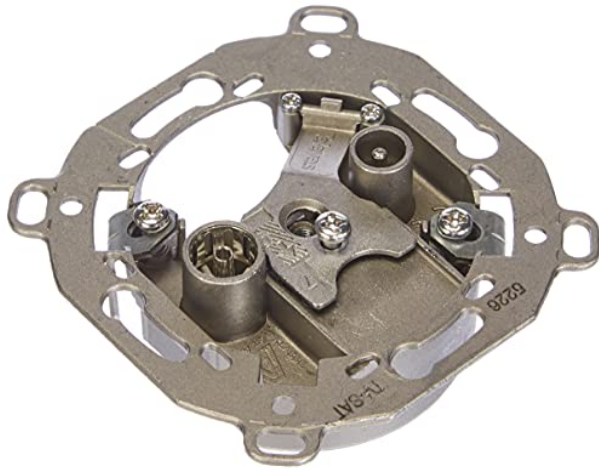

TOMA SEPARADORA PARA TV, FM Y SAT CON ALTA CAPACIDAD DE TRANSMISIÓN, IDEAL PARA MEJORAR LA SEÑAL Y CONECTAR MÚLTIPLES DISPOSITIVOS.

Precio: **26,79€**

- Fácil de usar
- Paqueteage Weight: 1.06 kilograms
- Paqueteage Dimensiones: 8.0 L x 17.2 H x 15.1 W (centimeters)
- Material duradero

Otras características

- Marca: Gyemo

Descripción del producto

Toma separadora para TV, FM y SAT con alta capacidad de transmisión, ideal para mejorar la señal y conectar múltiples dispositivos.